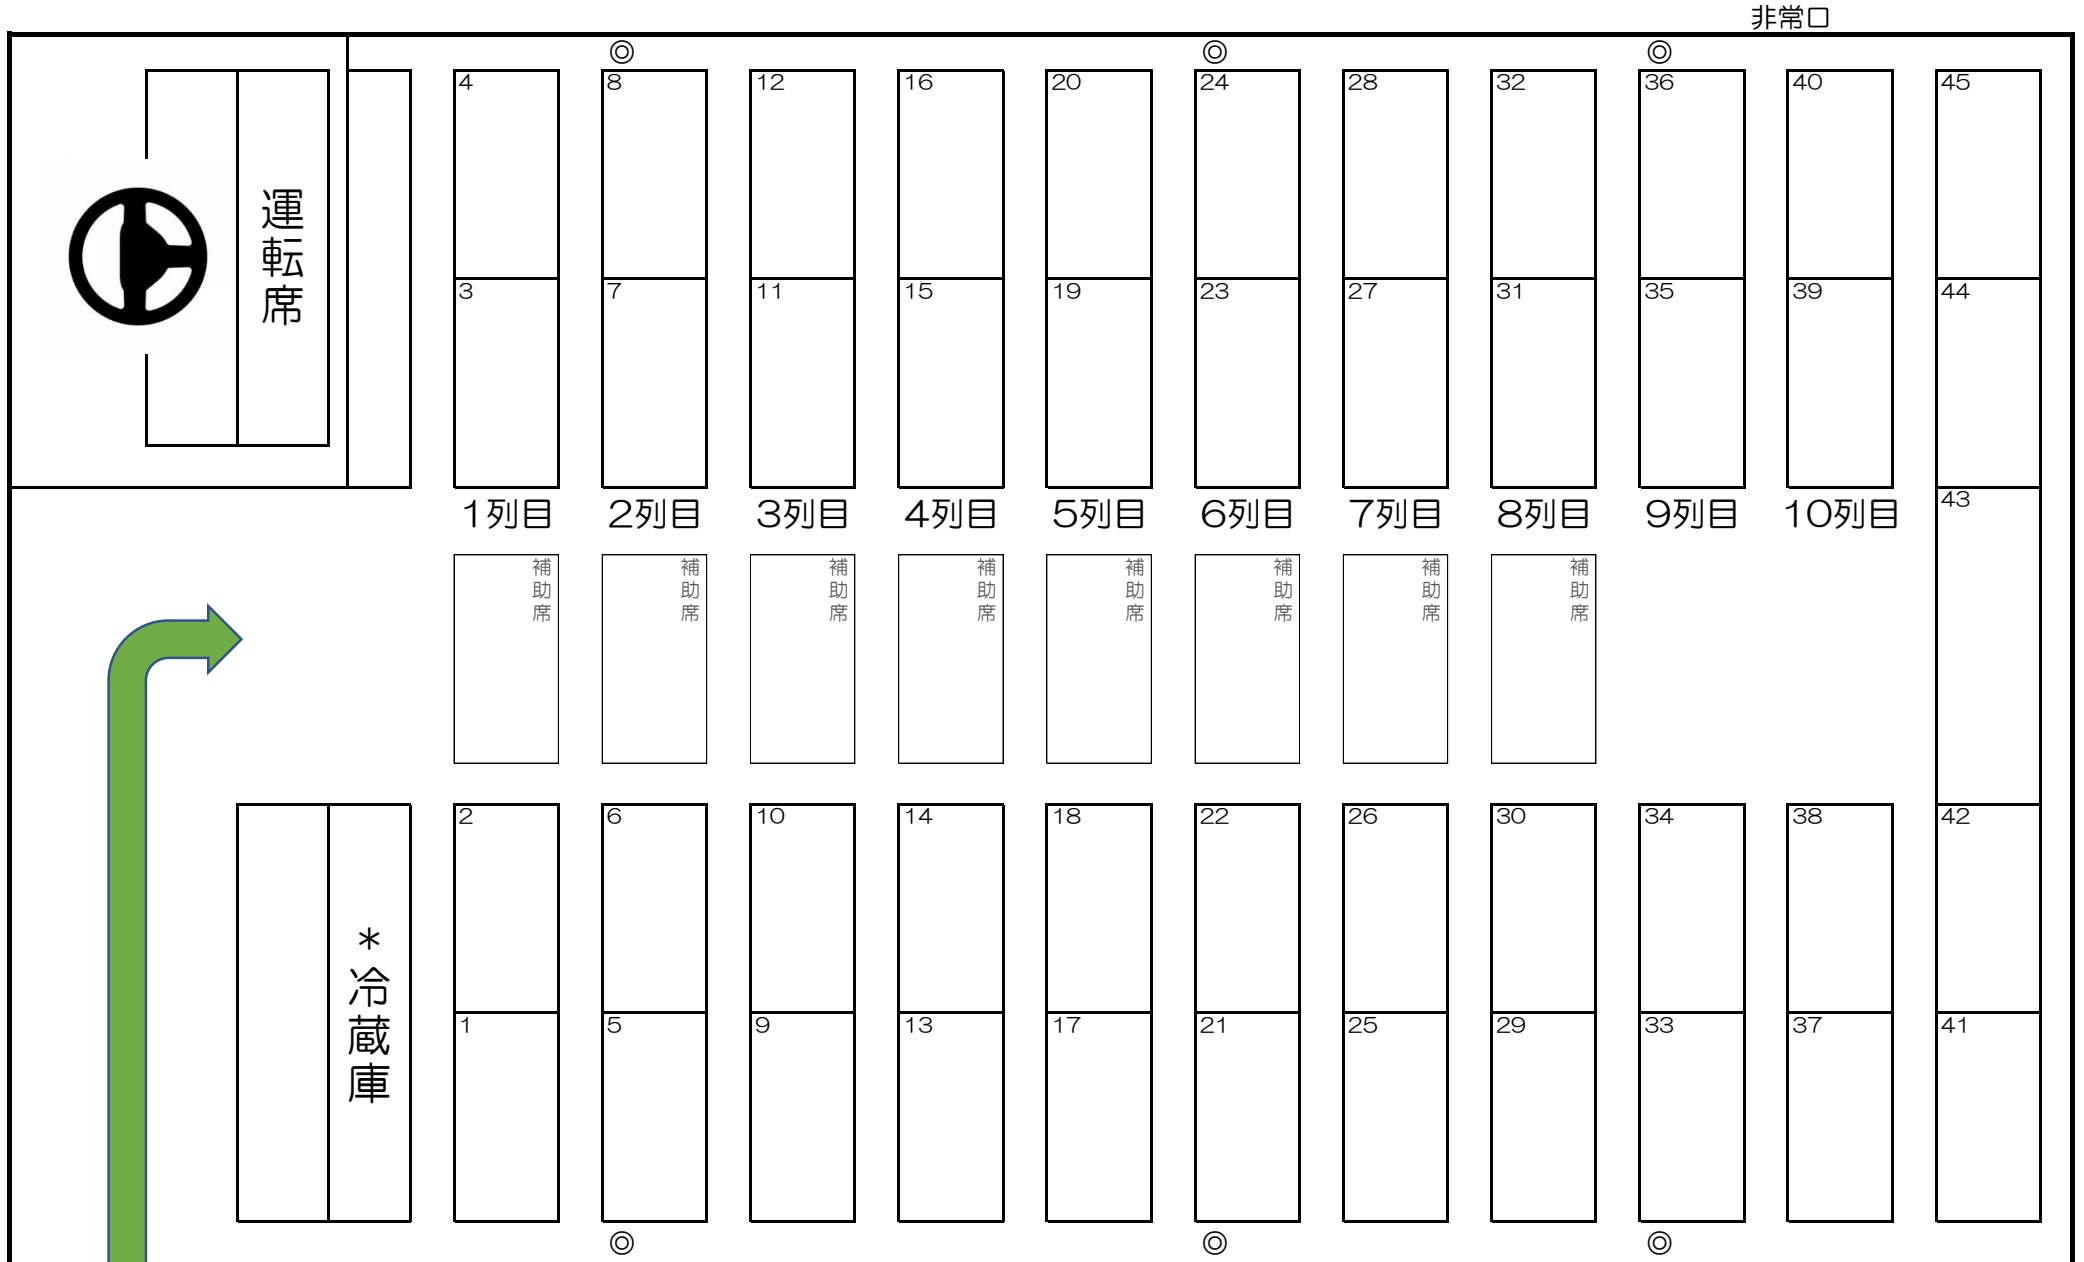

# 大型バス座席表

正シート45席+補助8席

 車内は全席禁煙とさせていただきます。

乗降口

◎ マイク差込口