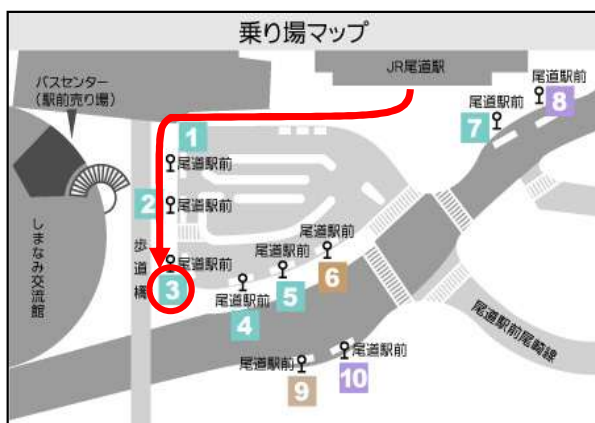

尾道市職員採用試験 バス時刻表

令和 7年 6月22日(日)

【山陽線】 尾道駅前(南口③番) ⇔ 尾道市立大学 片道280円

【新幹線】 新尾道駅(南口③番) ⇔ 尾道市立大学 片道230円

行 き			
尾道駅 3番発	新尾道 3番発	大学 着	備考
8:15	8:31	8:44	陽光台行
8:40	8:53	9:05	臨時直行便
9:00	9:13	9:25	臨時直行便
9:55	10:11	10:26	
10:56	11:12	11:27	

帰 り			
大学 発	新尾道 着	尾道駅 着	備考
14:49	15:03	15:19	
15:30	15:40	15:55	臨時直行便
15:55	16:09	16:25	
16:36	17:00	17:16	
18:08	18:22	18:38	

尾道駅前・南口3番のりば

新尾道駅・南口3番のりば

※交通系ICカードをご利用いただけます。

※道路事情により予定通り運行できない場合がございます。

おのみちバス株式会社 TEL0848-46-4301